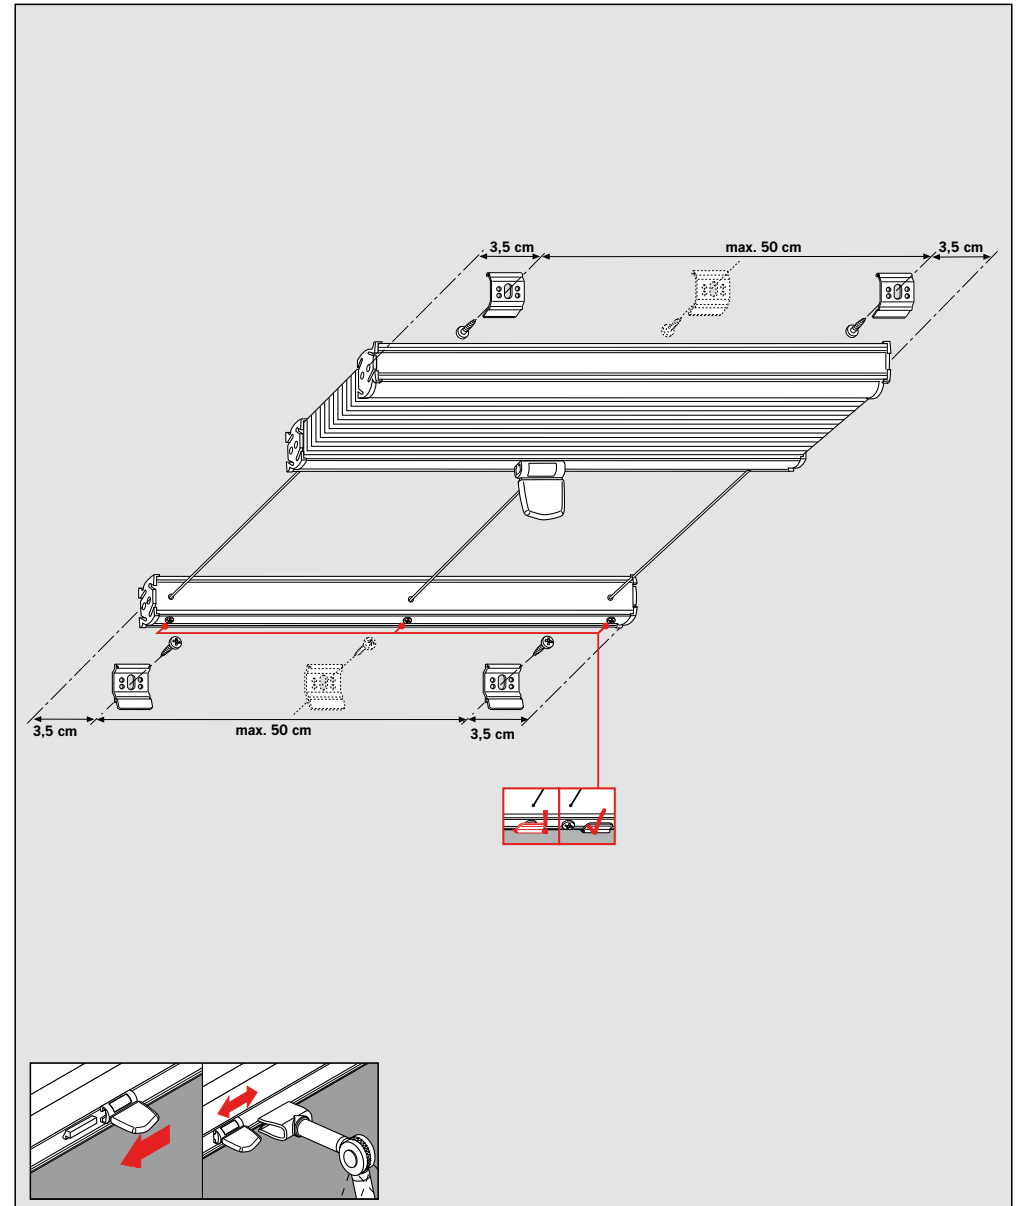

Simply Cell PL 11

**Falzmontage,
Top fixing,**
Bevestiging in de
sponning, Dans la feuillure,
Montaggio nella piegatura,
Образование складок

**Winkelmontage,
Face fixing,**
Bevestiging met hoesteun,
Avec equerre de fixation,
Montaggio mediante angolare,
Построение угла

**Montage • Fitting
Montage
• Montaggio Монтаж**

2,2 mm Ø
 2,0 mm Ø
 1,5 mm Ø

1

2

3

4

5

6

2,2 mm Ø
 2,0 mm Ø
 1,5 mm Ø

1

2

3

4

5

6

7