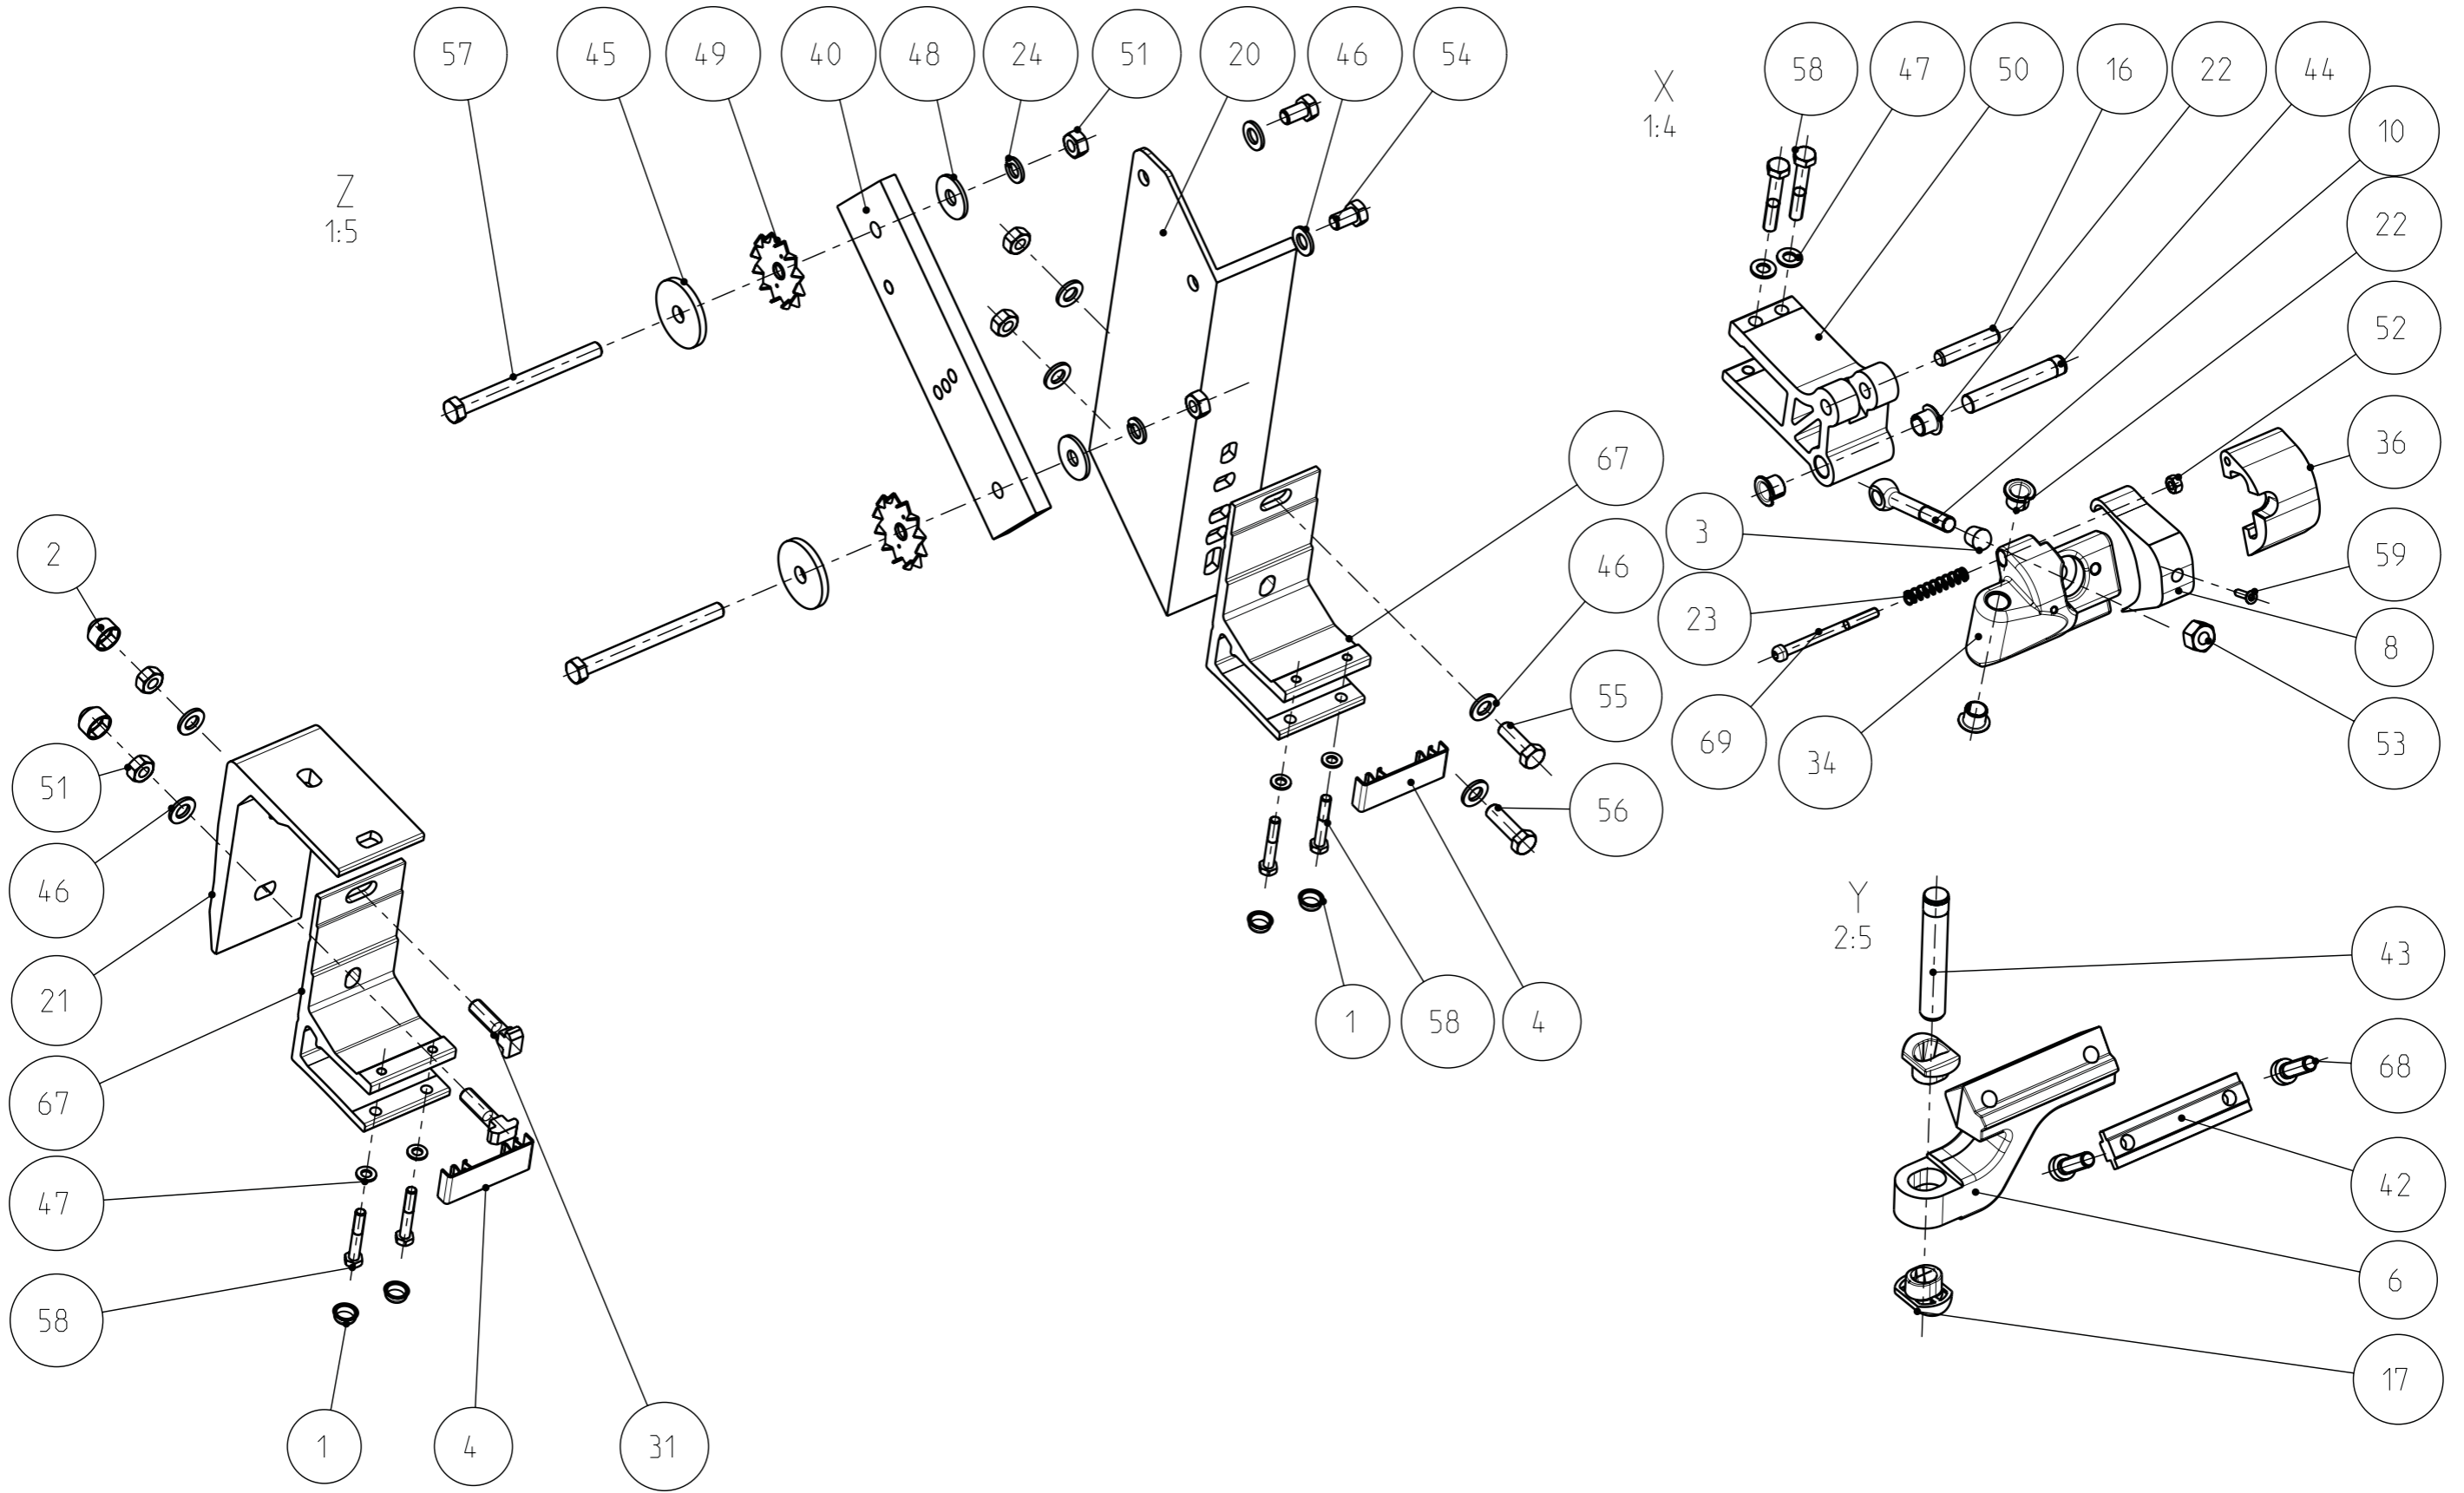

Markisen
Terrassendächer
Glasoasen®

Zonneschermen
Terrasoverkappingen
Glasoases®

Awnings
Patio roofs
Glasoasen®

Stores
Toits de terrasse
Oasis de verre®

Artikelliste D			
Pos.	Bezeichnung	Artikelnummer roh	Artikelnummer farbig
1	Abdeckkappe flach M8	105655	keine
2	Abdeckkappe SW19	100316	keine
3	Abdeckstopfen d10	101806	keine
4	Abdeckung Wandkonsole 85 mm	121885	121886
5	Adapter	100132	keine
6	Ausfallprofil-Halter rechts	118346	118348
7	Armstopper	110169	keine
8	Auflaufnocken	100382	keine
9	Auflaufnocken Ausfallprofil	keine	105789
10	Augenschraube M10x70	101820	keine
11	Ausfallprofil	108852	108863
12	Ausfallprofilkappe links	108866	108867
13	Ausfallprofilkappe rechts	108866	108867
14	Bandarm Longlife Arm links	keine	114455
15	Bandarm Longlife Arm rechts	keine	114455
16	Bolzen D10x46	105444	keine
17	Buchse Ausfallprofilhalter	110889	keine
18	Bürstenabdeckung 4,8x9	101996	keine
19	Dachprofil	108850	108851
20	Dachsparrenhalter rechts	110576	110580
21	Deckenkonsole	101890	103193
22	DUB-Bundbuchse	107706	keine
23	Feder d10x44,5	105442	keine
24	Federring B12	105881	keine
25	Flach-Blechschrabe Innensechsrund 4,2x13	120026	keine
26	Flach-Blechschrabe Innensechsrund 4,2x 9,5	120399	keine
27	Freilaufgetriebe	keine	113495
28	Geiger Kugelöse	keine	105899
29	Gewindestift Spitze + Innensechskant M8x12	121568	keine
30	Gleitlager 60 mm	109047	109048
31	Hammerschraube M12x40	109890	keine
32	Keder 5,2 mm	101721	keine
33	Kippteil links	101886	103126
34	Kippteil rechts	101886	103126
35	Kippteilschieber links	106477	103479
36	Kippteilschieber rechts	106477	103479
37	Kopfplatte links	108864	108865
38	Kopfplatte rechts	108864	108865
39	Logoschild weinor	121242	keine
40	Montageplatte für Dachsparrenhalter	110766	110767
41	Motor	keine	keine
42	Nutstein Ausfallprofil	103568	keine
43	Rändelbolzen D10x60	112778	keine
44	Rändelbolzen D12x75	105443	keine
45	Scheibe 14	112847	keine
46	Scheibe 12	103258	keine
47	Scheibe 8	101824	keine
48	Scheibe 12	111530	keine
49	Scheibendübel 62	111697	keine
50	Schubträger	103587	103481
51	Sechskantmutter M12	100567	keine
52	Sechskantmutter M6	120288	keine
53	Sechskantmutter selbstsichernd M10	106192	keine
54	Sechskantschraube M12x20	111696	keine
55	Sechskantschraube M12x35	106211	keine
56	Sechskantschraube M12x40	100499	keine
57	Sechskantschraube M12x140	111698	keine
58	Sechskantschraube M8x50	101821	keine
59	Senk-Blechschrabe 4,2x19	121318	keine
60	Senk-Spanplattenschraube Innensechsrund 4,5x50	126112	keine
61	Senkschraube + Innensechskant M6x45	103245	keine