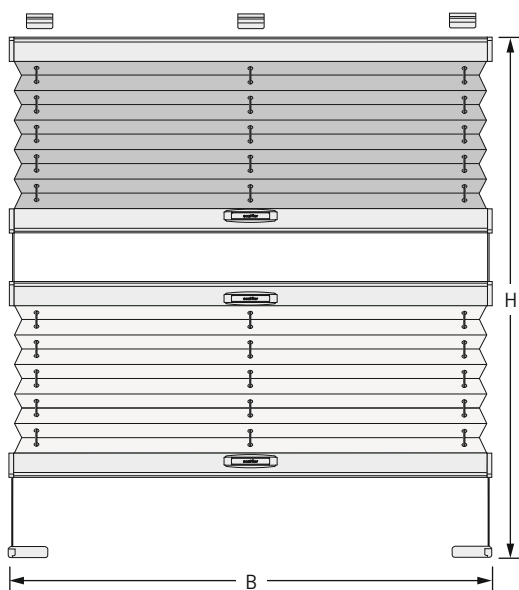

VS 3 SD

Size ranges Simply Cell

width (B)	min.	12 cm
	max.	100 cm
height (H)	min.	20 cm
	max.	220 cm
Twin Elan/BO	max.	170 cm

Size ranges Simply Pleat

width (B)	min.	12 cm
	max.	100 cm
height (H)	min.	20 cm
	max.	220 cm

Package heights

blind height	package height
50 cm	ca. 9 cm
100 cm	ca. 10 cm
150 cm	ca. 11 cm
200 cm	ca. 12 cm
220 cm	ca. 13 cm