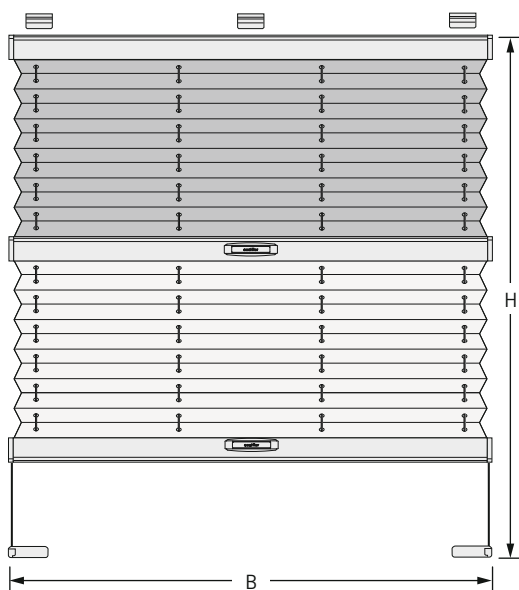

#### Size ranges Simply Cell

width (B)	min.	12 cm
	max.	150 cm
height (H)	min.	20 cm
	max.	150 cm
up to 120 cm width	max.	220 cm
Twin Elan/BO	max.	170 cm